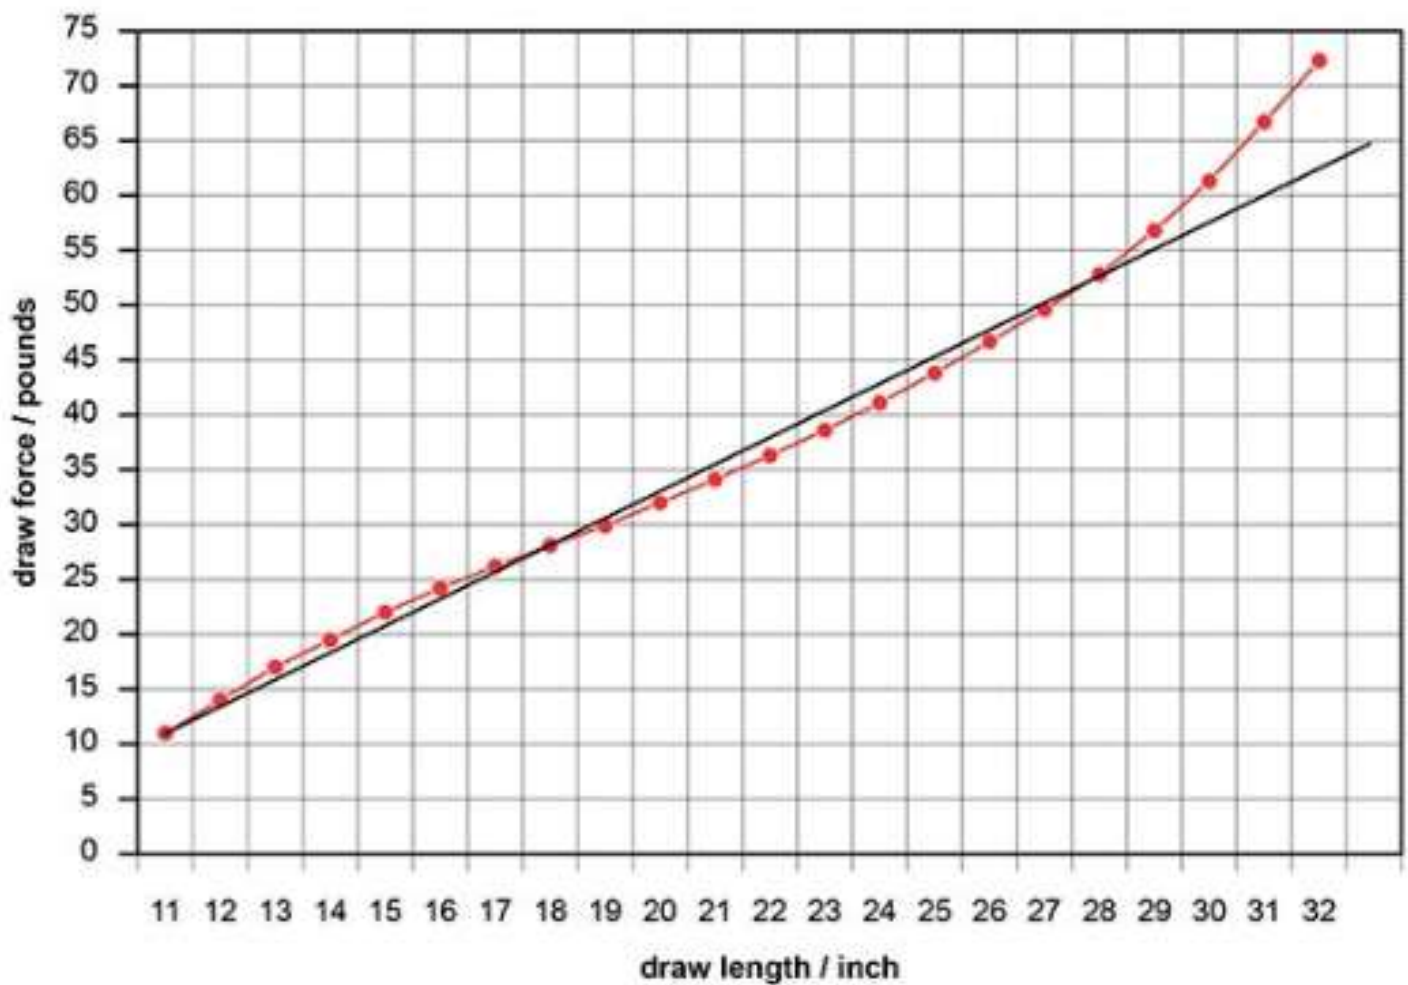

DRAW FORCE CURVE
 Bodnik Bows
 Black Kiowa

DATA SHEET

Inch	Pounds	Pound/Inch
11	11	
12	14	3
13	17	3
14	19,5	2,5
15	22	2,5
16	24,2	2,2
17	26,2	2
18	28,1	1,9
19	29,9	1,8
20	32	2,1
21	34,1	2,1
22	36,3	2,2

Inch	Pounds	Pound/Inch
23	38,6	2,3
24	41,1	2,5
25	43,8	2,7
26	46,7	2,9
27	49,6	2,9
28	52,8	3,2
29	56,8	4
30	61,3	4,5
31	66,7	5,4
32	72,3	5,6